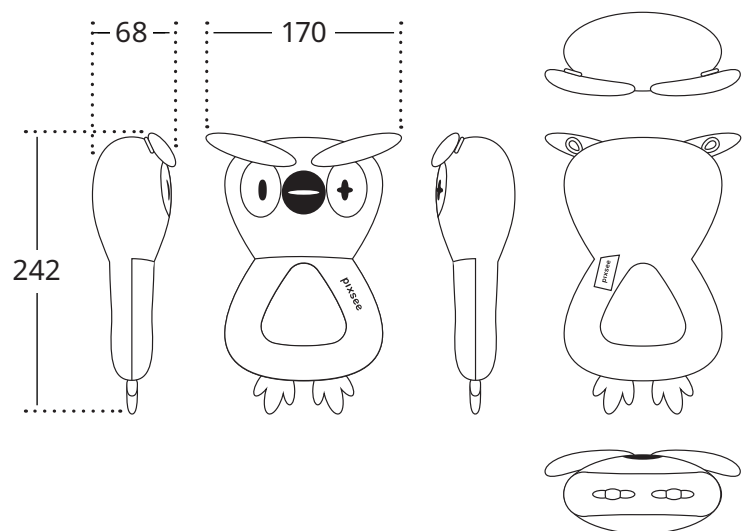

Dragee

Unicoree

Owlee

吊牌標籤上QR Code是配對過程之重要資訊，請妥善保留，以備將來參考。