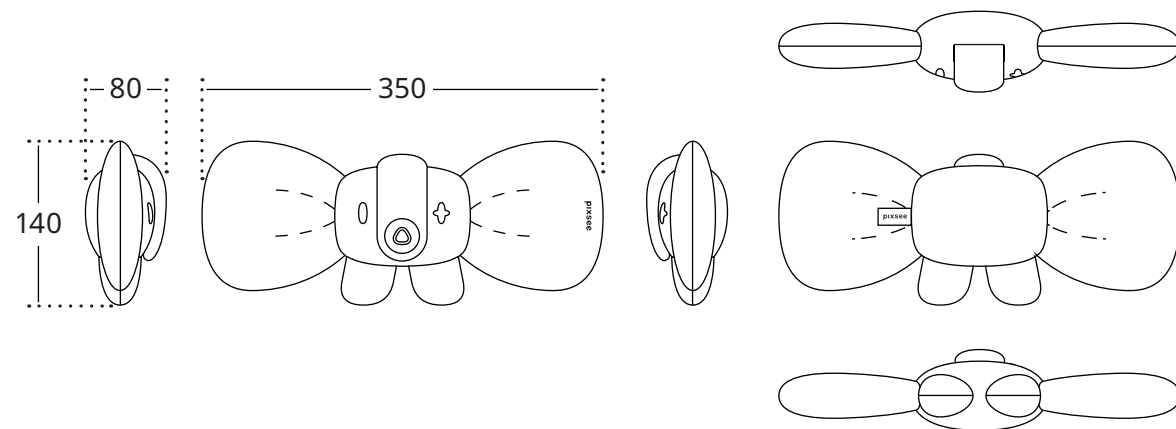

Pixsee 夥伴動物布偶外觀

Trunkee