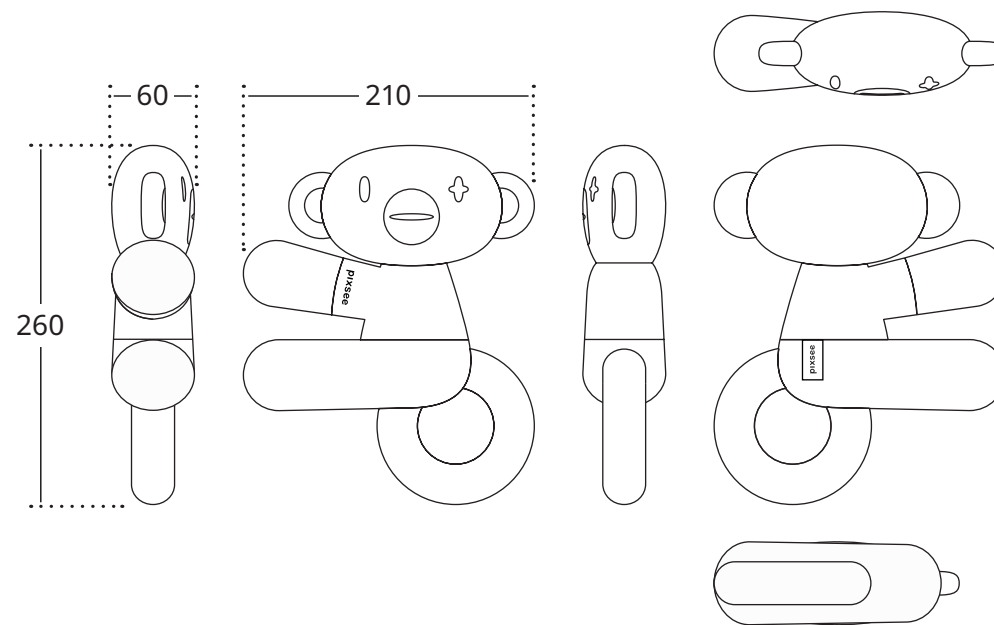

Pixsee 夥伴動物布偶外觀

Monkee