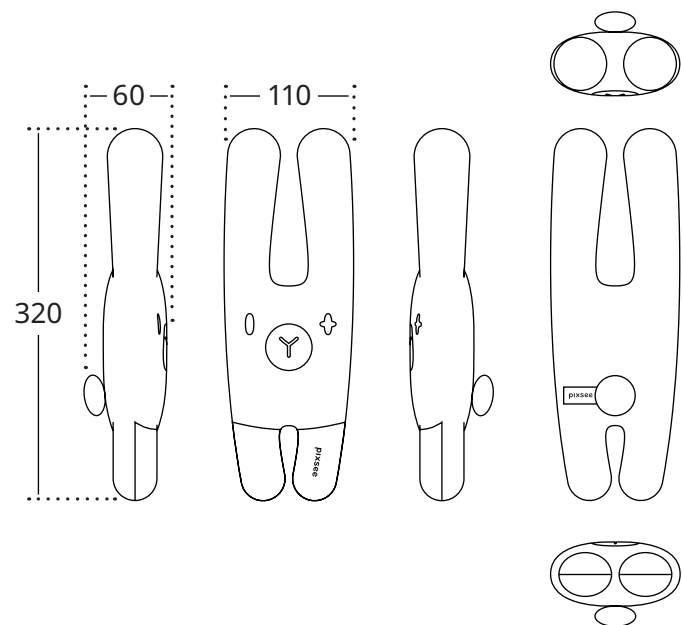

Pixsee 夥伴動物布偶外觀

Bunee