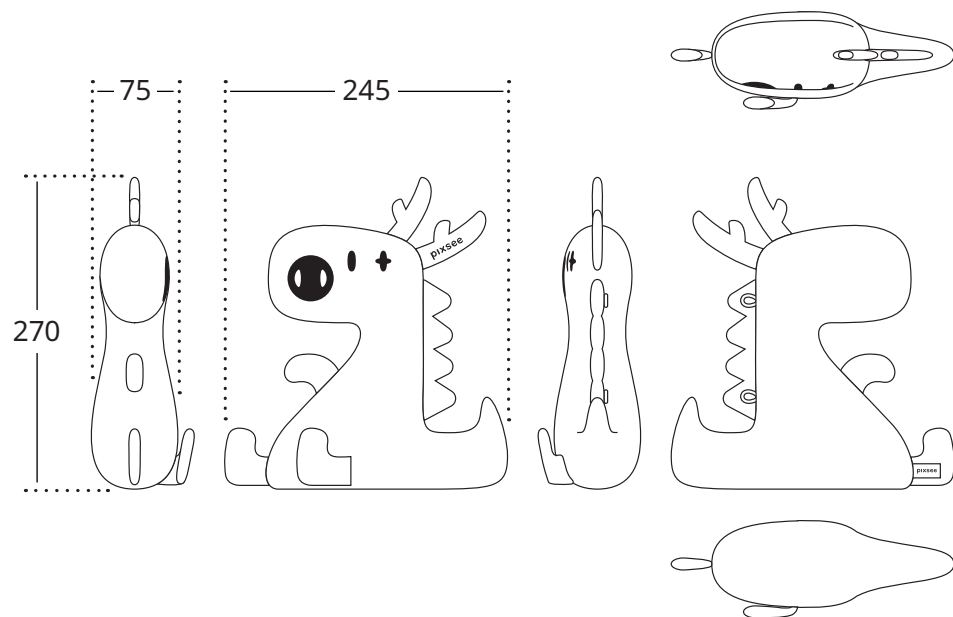

Dragee

Unicoree

Owlee

吊牌標籤上QR Code是配對過程之重要資訊，請妥善保留，以備將來參考。