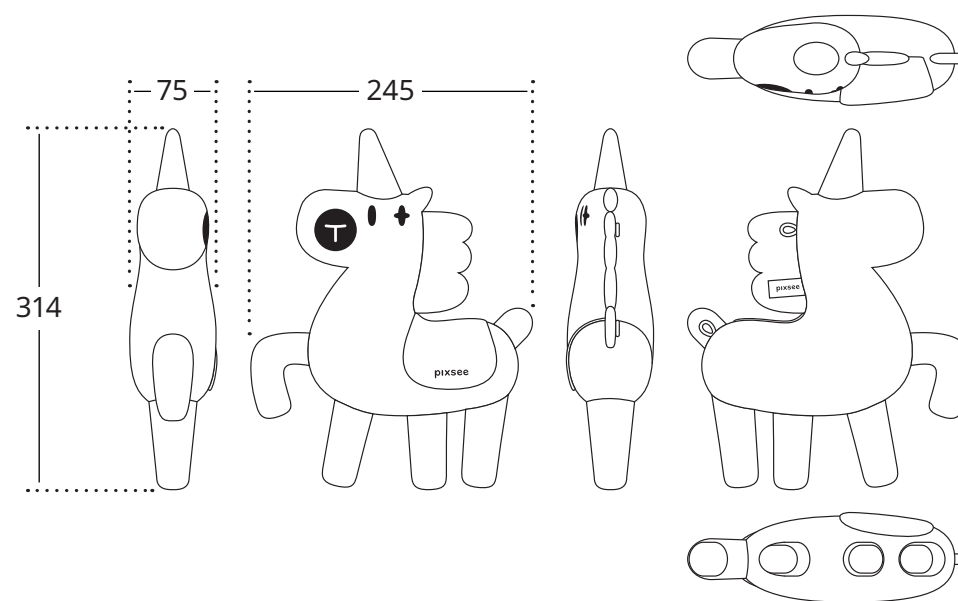

Dragee

Unicoree

Owlee

吊牌標籤上QR Code是配對過程之重要資訊，請妥善保留，以備將來參考。